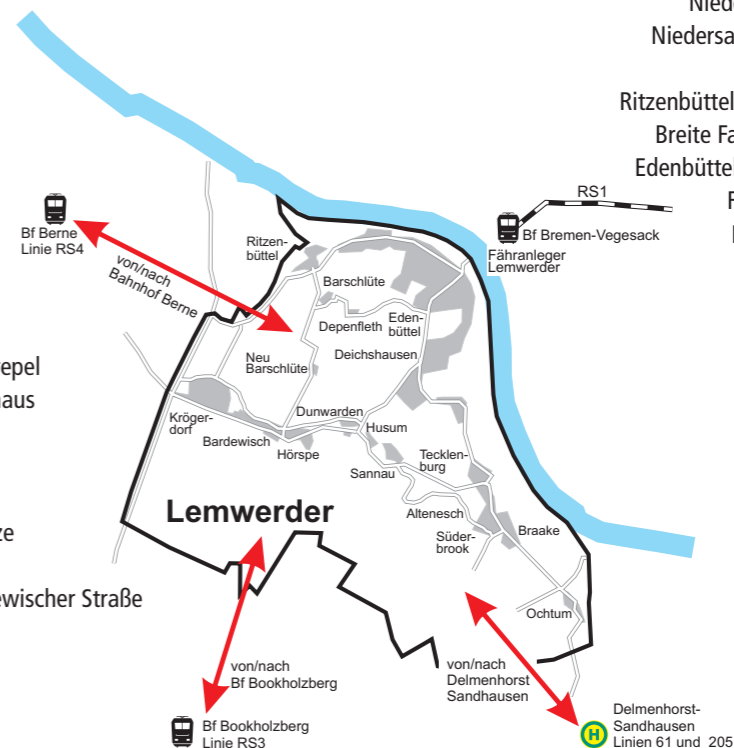

Basisfahrplan

Von den AST-Abfahrtsstellen in Lemwerder zu allen Zielen im gesamten Gemeindegebiet von Lemwerder und zusätzlich nach Delmenhorst-Sandhausen (roter Text) mit dortigem Anschluss an die Linie 205.

Zubringer-Anschlüsse an das AST-Lemwerder

Von Delmenhorst nach Lemwerder: Abfahrtszeiten der Linie 205 ab Delmenhorst-Bahnhof/ZOB, Bahnsteig D mit Anschluss an das AST-Lemwerder in Delmenhorst-Sandhausen.

Haltestellen für Busse und das AST-Lemwerder:

Lemwerder, Rathaus
 Ehemaliges ASL-Werkstor
 Eschhofschule, Lemwerder
 Grundschule Deichshausen
 Dunwarden
 Husum, Hannig
 Sannau
 Altenesch, L875/Bahnübergang
 Altenesch, Sportplatz
 Altenescher Hof, L 875
 St. Gallus-Straße
 Braake, Nobisstraße/Auf dem Strepel
 Süderbrook, Dorfgemeinschaftshaus
 Am Ochtumsperrwerk
 Ochtum, Seglerheim
 Gut Weyhausen
 Delmenhorster Straße/Kreisgrenze
 Grundschule Lemwerder West
 Ritzenbütteler Straße/Ecke Bardewischer Straße
 Bardewischer Straße/Feldstraße
 Barschlüte, Müller
 Bardewischer Straße 25 a
 Hörspe
 Nobisstraße

Haltestellen, die nur vom AST-Lemwerder bedient werden:

Niedersachsenstraße/Mellumring
 Niedersachsenstraße/Am Leuchtturm
 Rethkamplatz
 Ritzenbütteler Straße/Heimstättenstraße
 Breite Fahr/(Post)/Bardewischer Ring
 Edensbütteler Straße/Begegnungsstätte
 Fähre Lemwerder, Taxenplatz
 Industriestraße/Lürssenwerft
 Ernst-Rodiek-Halle
 Eschhofstraße/Bolkostraße
 Deichstraße/St. Veith-Straße
 Deichstraße/Damaschkeweg
 Johannesweg/Werkstraße
 Ostlandstraße/Birkenweg
 Süd-Deichshausen,
 Tecklenburger Straße
 Krögerdorfermoor
 Neu-Barschlüte
 Nobisstraße