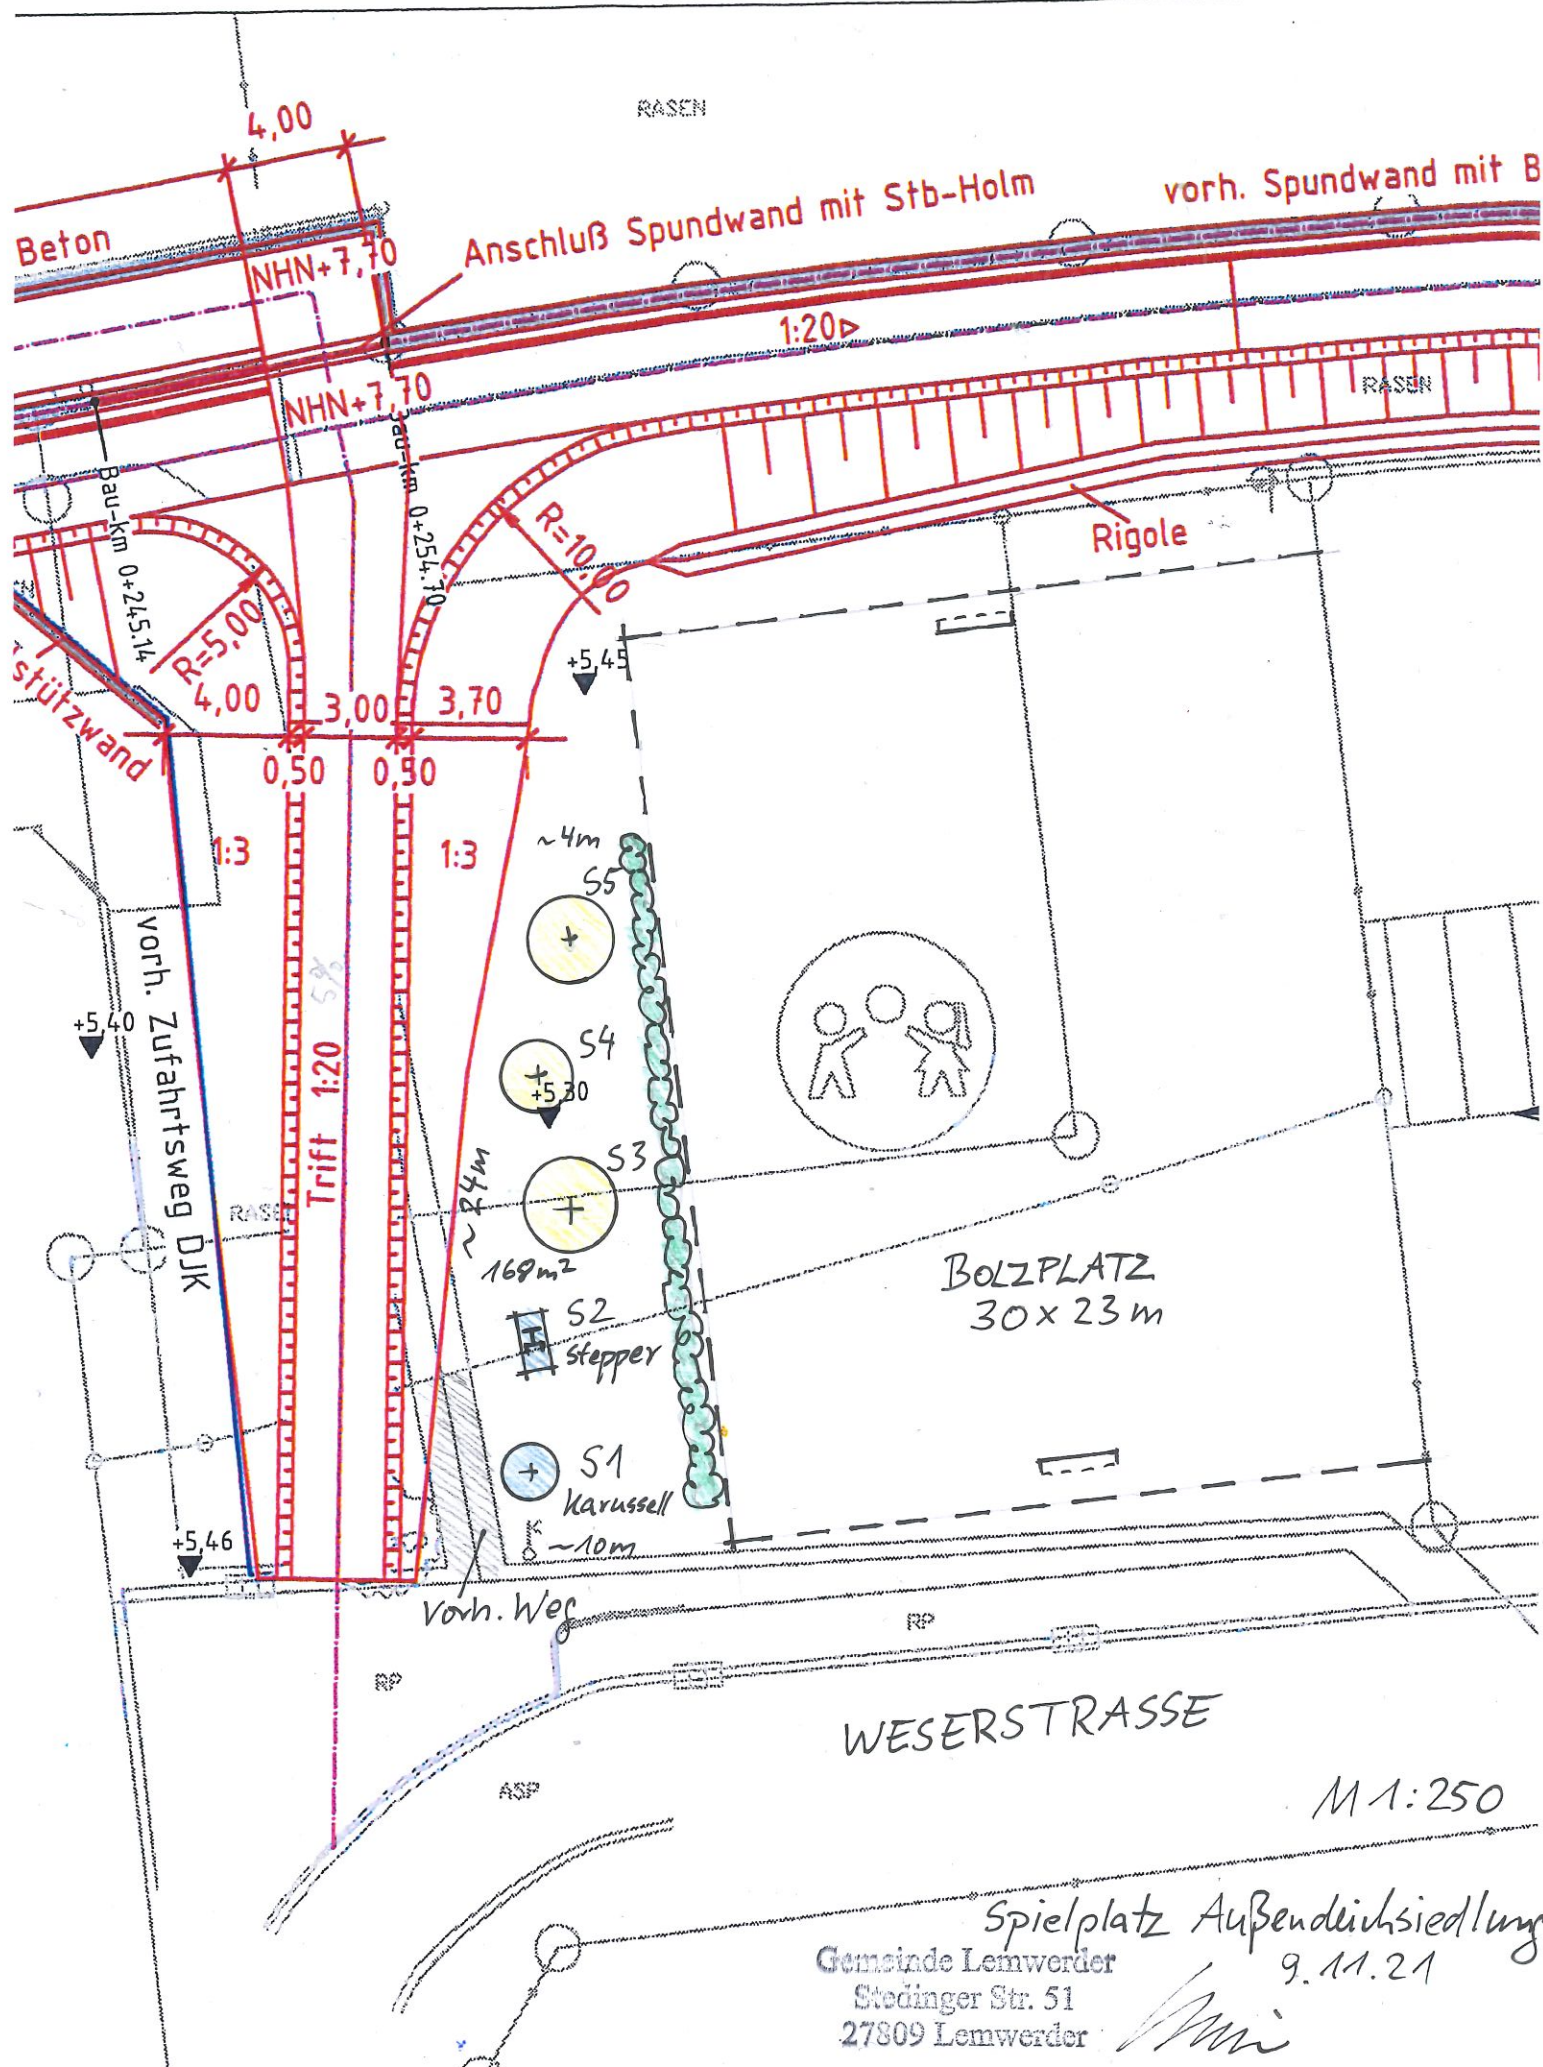

WESER

WESERSTRASSE

M 1:250

Spielplatz Außendühsiedlung
Gemeinde Lemwerder
Stöding Str. 51
27809 Lemwerder

9.11.21