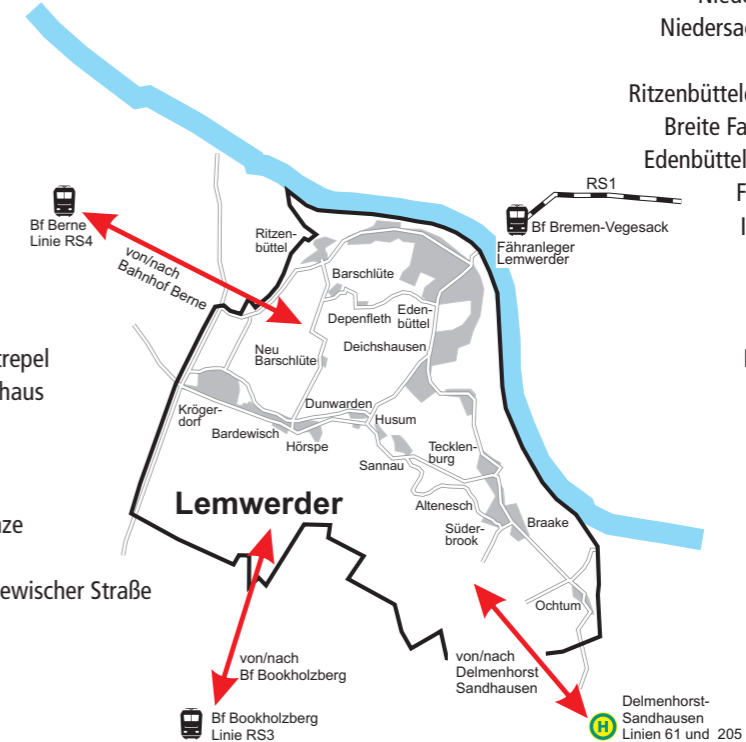

### Basisfahrplan

Von den AST-Abfahrtsstellen in Lemwerder zu allen Zielen im gesamten Gemeindegebiet von Lemwerder und zusätzlich nach Delmenhorst-Sandhausen (roter Text) mit dortigem Anschluss an die Linie 205.

### Zubringer-Anschlüsse an das AST-Lemwerder

Von Delmenhorst nach Lemwerder: Abfahrtszeiten der Linie 205 ab Delmenhorst-Bahnhof/ZOB, Bahnsteig D mit Anschluss an das AST-Lemwerder in Delmenhorst-Sandhausen.

## Von der Abfahrtsstelle bis vor die Haustür: die AST-Abfahrtsstellen

### Haltestellen, die nur vom AST-Lemwerder bedient werden:

Niedersachsenstraße/Mellumring  
Niedersachsenstraße/Am Leuchtturm  
Rethkamplatz  
Ritzenbütteler Straße/Heimstättenstraße  
Breite Fahr/(Post)/Bardewischer Ring  
Edensbütteler Straße/Begegnungsstätte  
Fähre Lemwerder, Taxenplatz  
Industriestraße/Lürssenwerft  
Ernst-Rodiek-Halle  
Eschhofstraße/Bolkostraße  
Deichstraße/St. Veith-Straße  
Deichstraße/Damaschkeweg  
Johannesweg/Werkstraße  
Ostlandstraße/Birkenweg  
Süd-Deichshausen,  
Tecklenburger Straße  
Krögerdorfermoor  
Neu-Barschlüte  
Nobisstraße