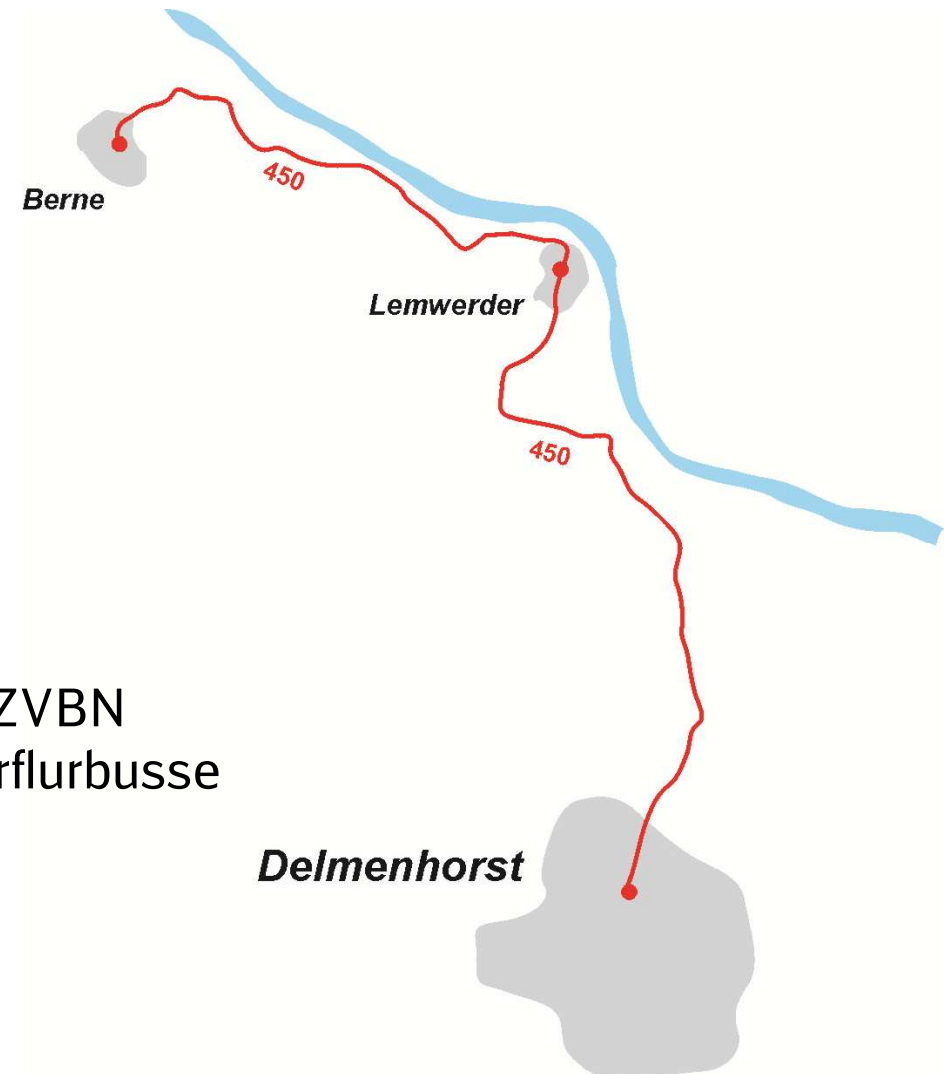

Die VBN-Linie 450 „Deichläufer“

Fahrplanangebot bis 31.07.2016

- mo-fr 2-Stunden-Takt
- zu Schulzeiten teilweise Verdichtung auf stündliches Angebot
- weitere schulbedingte Einzelfahrten auf Teilstrecken
- samstags 2 Fahrtenpaare

Fahrplanangebot ab 01.08.2016

- mo-fr durchgehender Stundentakt
- finanziert von Gebietskörperschaften und ZVBN
- bis auf Schulverstärker alle Fahrten Niederflurbusse