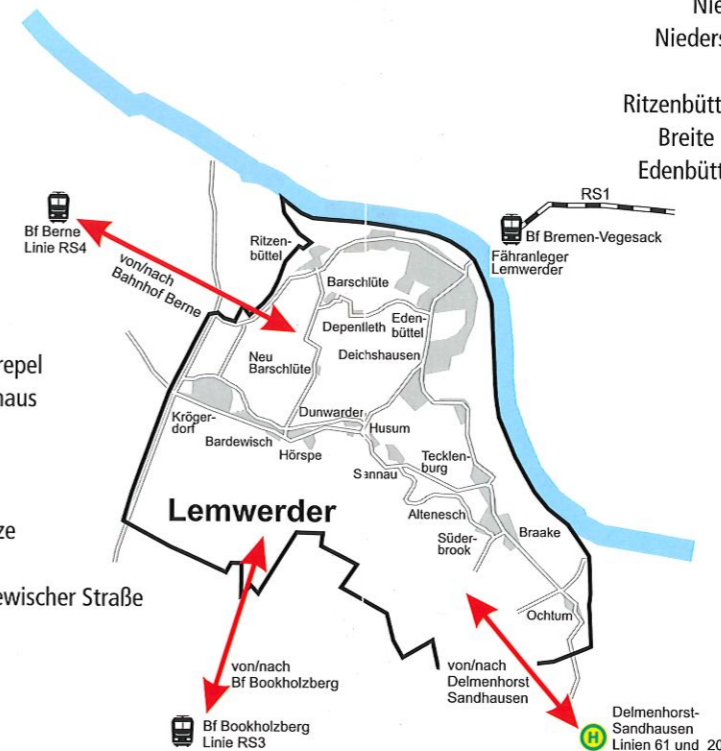

Von der Abfahrtsstelle bis vor die Haustür: die AST-Abfahrtsstellen

Haltestellen für Busse und das AST-Lemwerder:

Lemwerder, Rathaus
Ehemaliges ASL-Werkstor
Eschhofschule, Lemwerder
Grundschule Deichshausen
Dunwarden
Husum, Hannig
Sannau
Altenesch, L875/Bahnübergang
Altenesch, Sportplatz
Altenescher Hof, L 875
St. Gallus-Straße
Braake, Nobisstraße/Auf dem Strepel
Süderbrook, Dorfgemeinschaftshaus
Am Ochtersperrwerk
Ochtum, Seglerheim
Gut Weyhausen
Delmenhorster Straße/Kreisgrenze
Grundschule Lemwerder West
Ritzenbütteler Straße/Ecke Bardewischer Straße
Bardewischer Straße/Feldstraße
Barschlüte, Müller
Bardewischer Straße 25 a
Hörspe
Nobisstraße